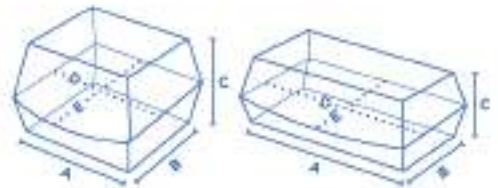

Conchas Conchas Boxes

THE **PACK**

S	M	L	L+	XL	Hot dog	Panini	Lunch box
A: 10,1 cm	A: 10,1 cm	A: 11,5 cm	A: 11 cm	A: 15 cm	A: 21 cm	A: 23,8 cm	A: 19 cm
B: 9,7 cm	B: 9,7 cm	B: 11,5 cm	B: 10,7 cm	B: 15 cm	B: 6,4 cm	B: 9,2 cm	B: 14,5 cm
C: 6,2 cm	C: 9 cm	C: 6,1 cm	C: 9,2 cm	C: 7,8 cm	C: 6,5 cm	C: 7 cm	C: 8,5 cm
D: 15 cm	D: 13 cm	D: 14,2 cm	D: 14,4 cm	D: 17,8 cm	D: 23,2 cm	D: 26,5 cm	D: 22,5 cm
E: 12,5 cm	E: 12,5 cm	E: 13,7 cm	E: 13,6 cm	E: 16,8 cm	E: 9 cm	E: 12,2 cm	E: 17 cm