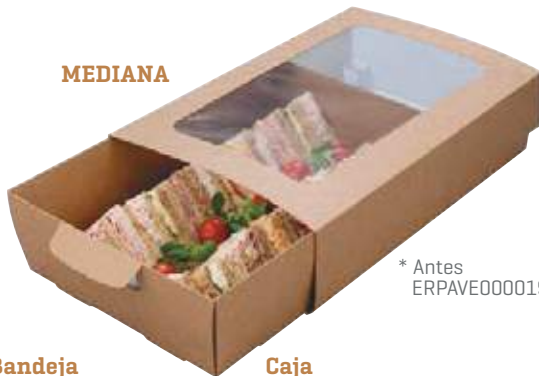

Bandejas para catering

BANDEJA + CAJA CON VENTANA DE CELULOSA

MEDIANA

* Antes ERPAVE000019

Bandeja

Ref. ERPAVE000031

Tamaño: 367 x 257 x 78 mm.
Color: Kraft - Blanco
Uds/caja: 1 bolsa x 25 uds.
Cajas/palet: 60
Código: 2053310 / 2055710

Caja

Ref. TABIPA000015

Tamaño: 402 x 260 x 82,5 mm.
Color: Kraft - Blanco
Uds/caja: 1 bolsa x 25 uds.
Cajas/palet: 60
Código: 2053320

GRANDE